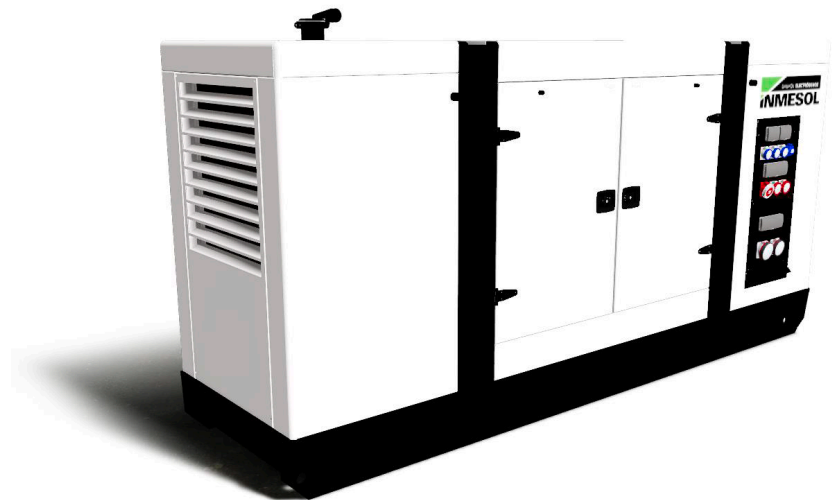

Specialist på reservkraft!

Produktblad | 115 Super-Silent | Effekt 110kVA

Beskrivning

115 Super-Silent är speciellt framtaget för krävande miljöer där det ställs höga krav på låg ljudnivå som film, event mm. Hög driftsäkerhet med många smarta detaljer i konstruktionen. Det är bränslesnålt och mycket tystgående. Utrustat med fasta uttag EU handske 125A, 63A, 32A, 2 st 16A eller 10A 1-fas. Fjärrstart / automatstart vid Standby läge eller tillsammans med ATS, extern tankanslutning och GPS. Uppfyller gällande miljökrav.

Dimensioner

Längd,	4300 mm
Bredd,	1255mm
Höjd,	2250 mm
Torr vikt,	2400 kg
Tank storlek,	460 liter

Generell data

Motor,	IVECO
	N45TE2F (III A)
Generator,	MECC-ALTE
	ECP 34-2S / 4

Prestandaklass,	G3
Frekvens,	50HZ
Volt,	400V/230V
Max effekt ESP,	115 kVA
Max effekt ESP,	92 kWe
Max effekt PRP,	105 kVA
Max effekt PRP,	84 kWe
Intensitet,	159 Amp
Kontroll Panel,	Comap Intel 5

Ljud nivå

Ljudtrycksnivå @7m, 54 dB(A)

Bränsleförbrukning

Autonomi @ 75% of last,	27,89 timmar
Autonomi @ 50% of last,	20,38 timmar

Förbrukning @ 100% last,	22,8 liter/timme
Förbrukning @ 75% last,	18,7 liter/timme
Förbrukning @ 50% last,	13,4 liter/timme